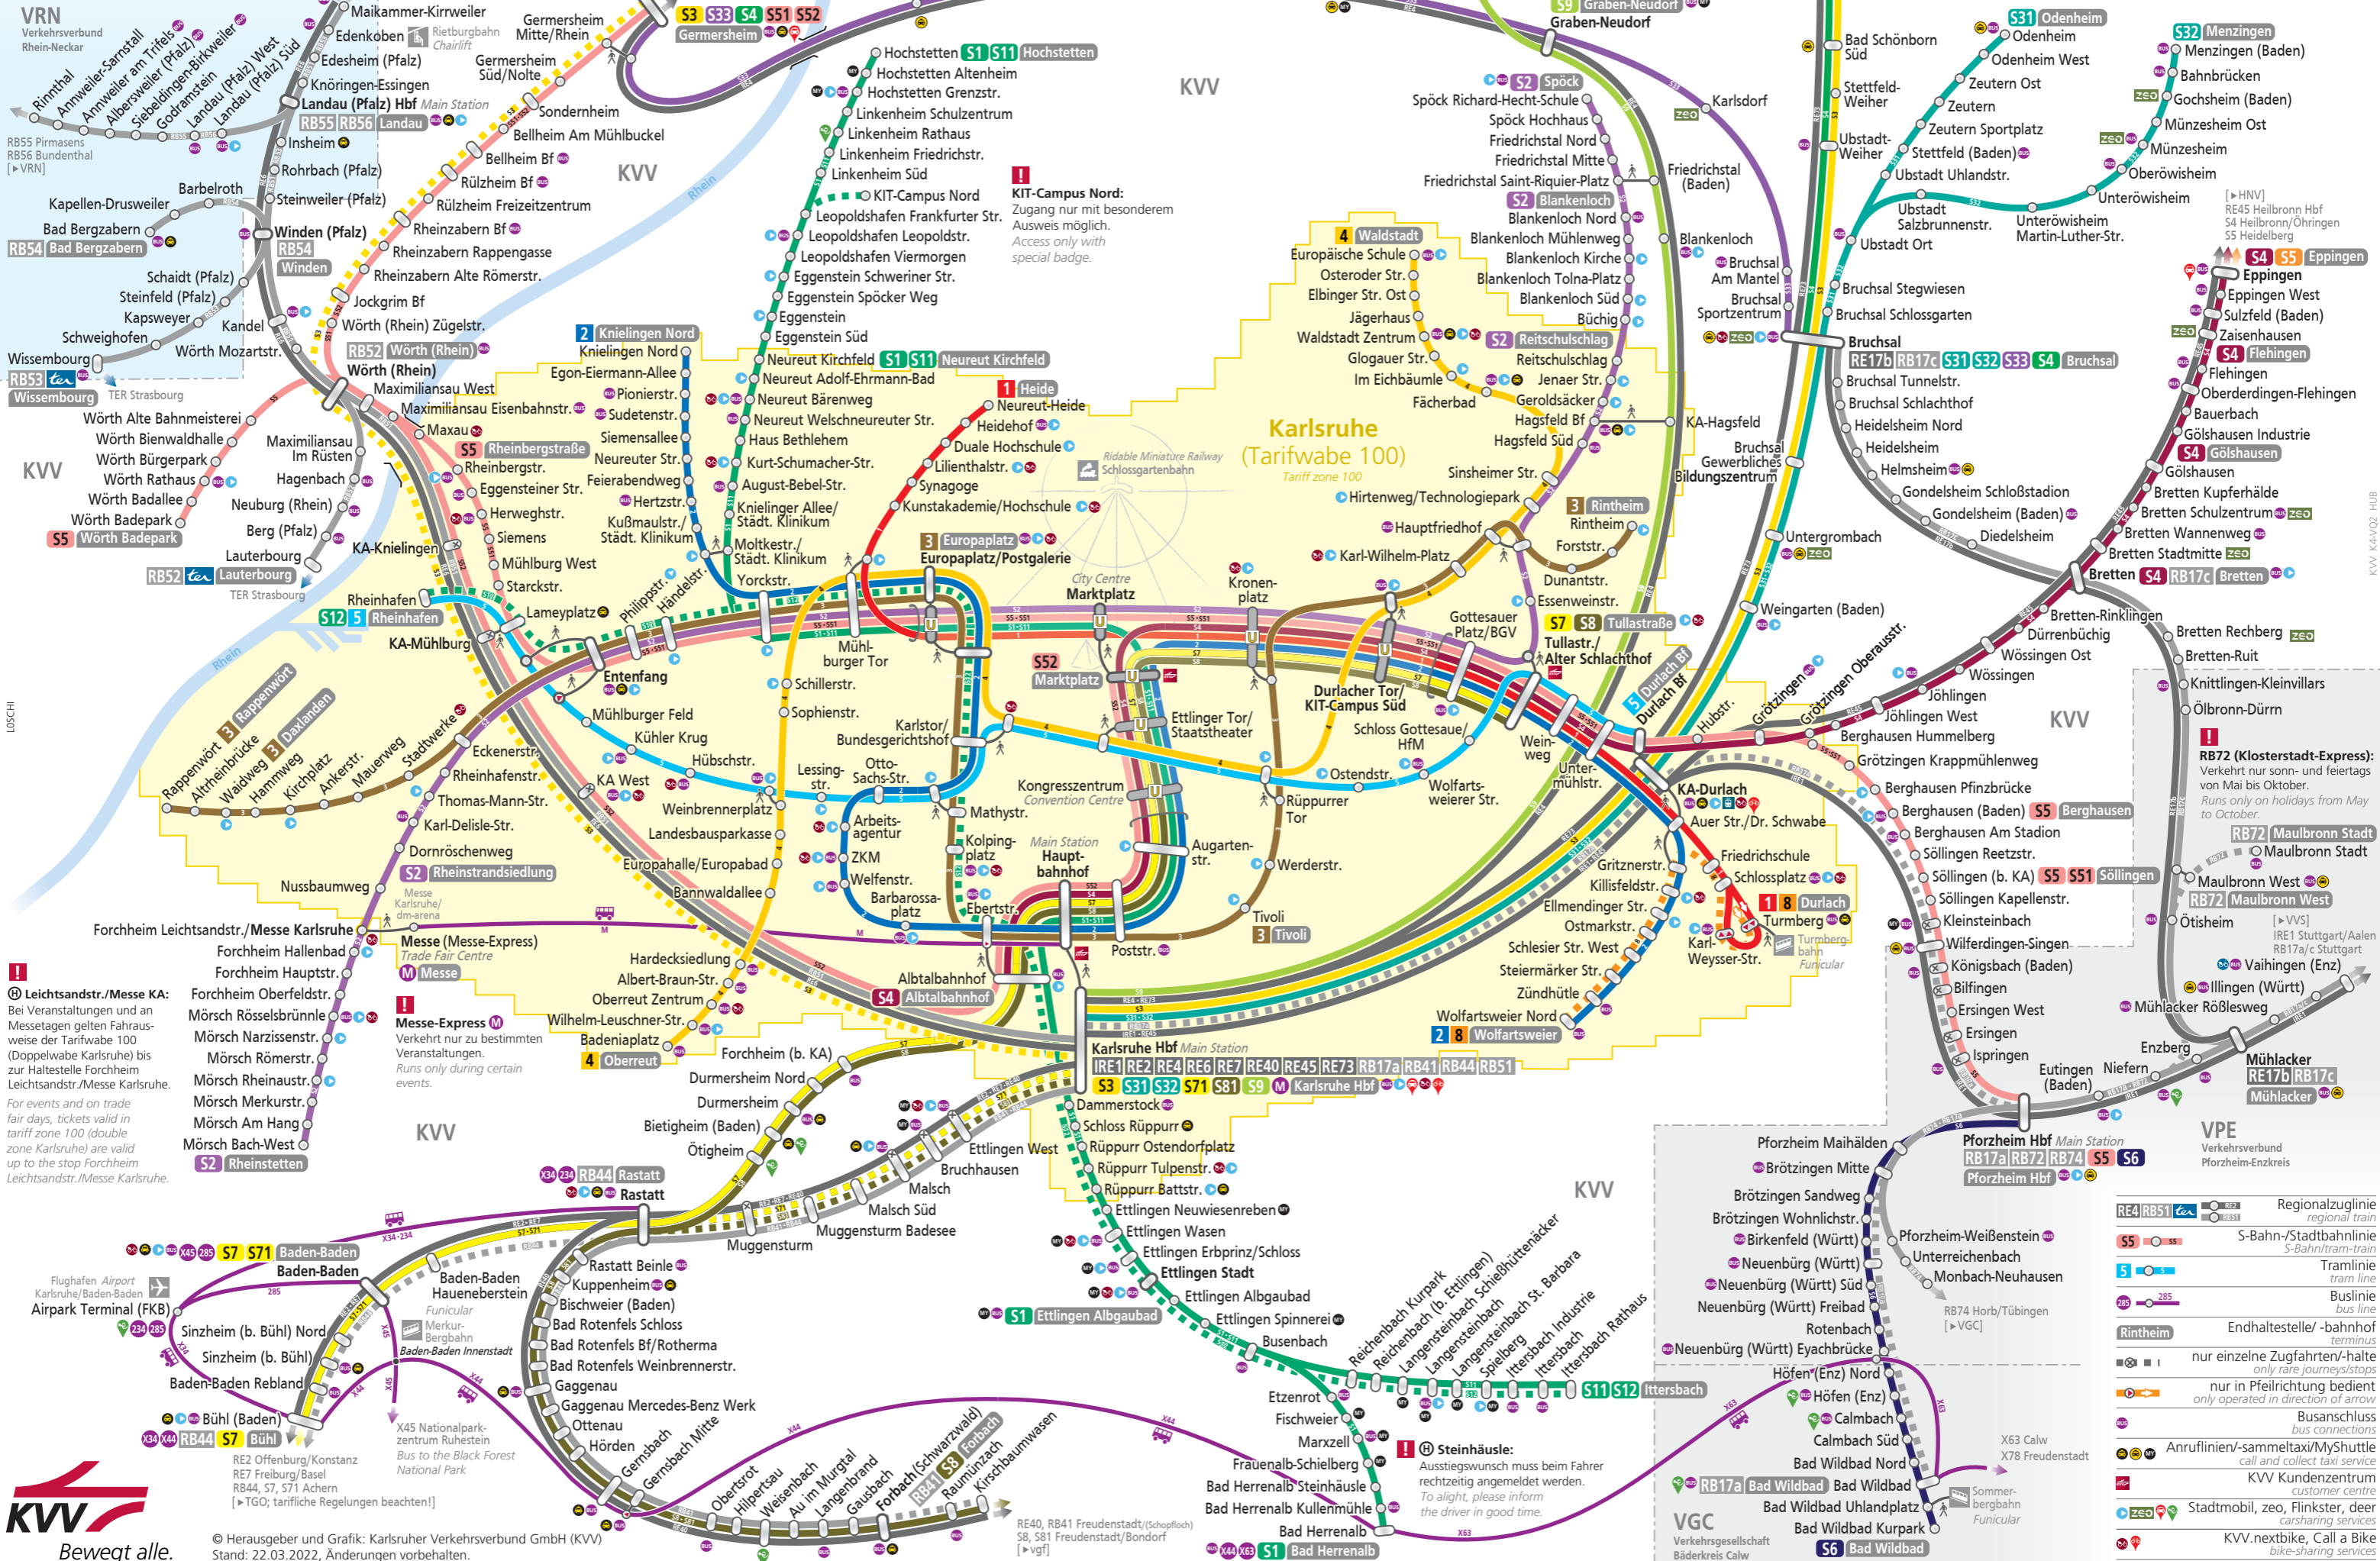

Linienetzplan

Network Map

Gültig ab 11. Dezember 2022
Valid from December 11, 2022

VRN
Verkehrsverbund Rhein-Neckar

Rimmlthal
Anweiler-Sarnstall
Albersweiler (Pfalz)
Siebaldingen-Birkweiler
Landau (Pfalz) West
Landau (Pfalz) Süd

RB55 Pirmasens
RB56 Bundenthal
[>VRN]

KVV

Waldstadt
Europäische Schule
Osteroder Str.
Elbinger Str. Ost
Jägerhaus
Waldstadt Zentrum
Glogauer Str.
Im Eichbäumle

4
Waldstadt

KVV

Wörth (Rhein) Zügelstr.
Wörth Alte Bahnmeisterei
Wörth Bienwaldhalle
Wörth Bürgerpark
Wörth Rathaus
Wörth Badepark
Wörth Badepark

S5
Wörth Badepark

KVV

Waldstadt
Europäische Schule
Osteroder Str.
Elbinger Str. Ost
Jägerhaus
Waldstadt Zentrum
Glogauer Str.
Im Eichbäumle

4
Waldstadt

KVV

Waldstadt
Europäische Schule
Osteroder Str.
Elbinger Str. Ost
Jägerhaus
Waldstadt Zentrum
Glogauer Str.
Im Eichbäumle

4
Waldstadt

KVV

Waldstadt
Europäische Schule
Osteroder Str.
Elbinger Str. Ost
Jägerhaus
Waldstadt Zentrum
Glogauer Str.
Im Eichbäumle

4
Waldstadt

KVV

Waldstadt
Europäische Schule
Osteroder Str.
Elbinger Str. Ost
Jägerhaus
Waldstadt Zentrum
Glogauer Str.
Im Eichbäumle