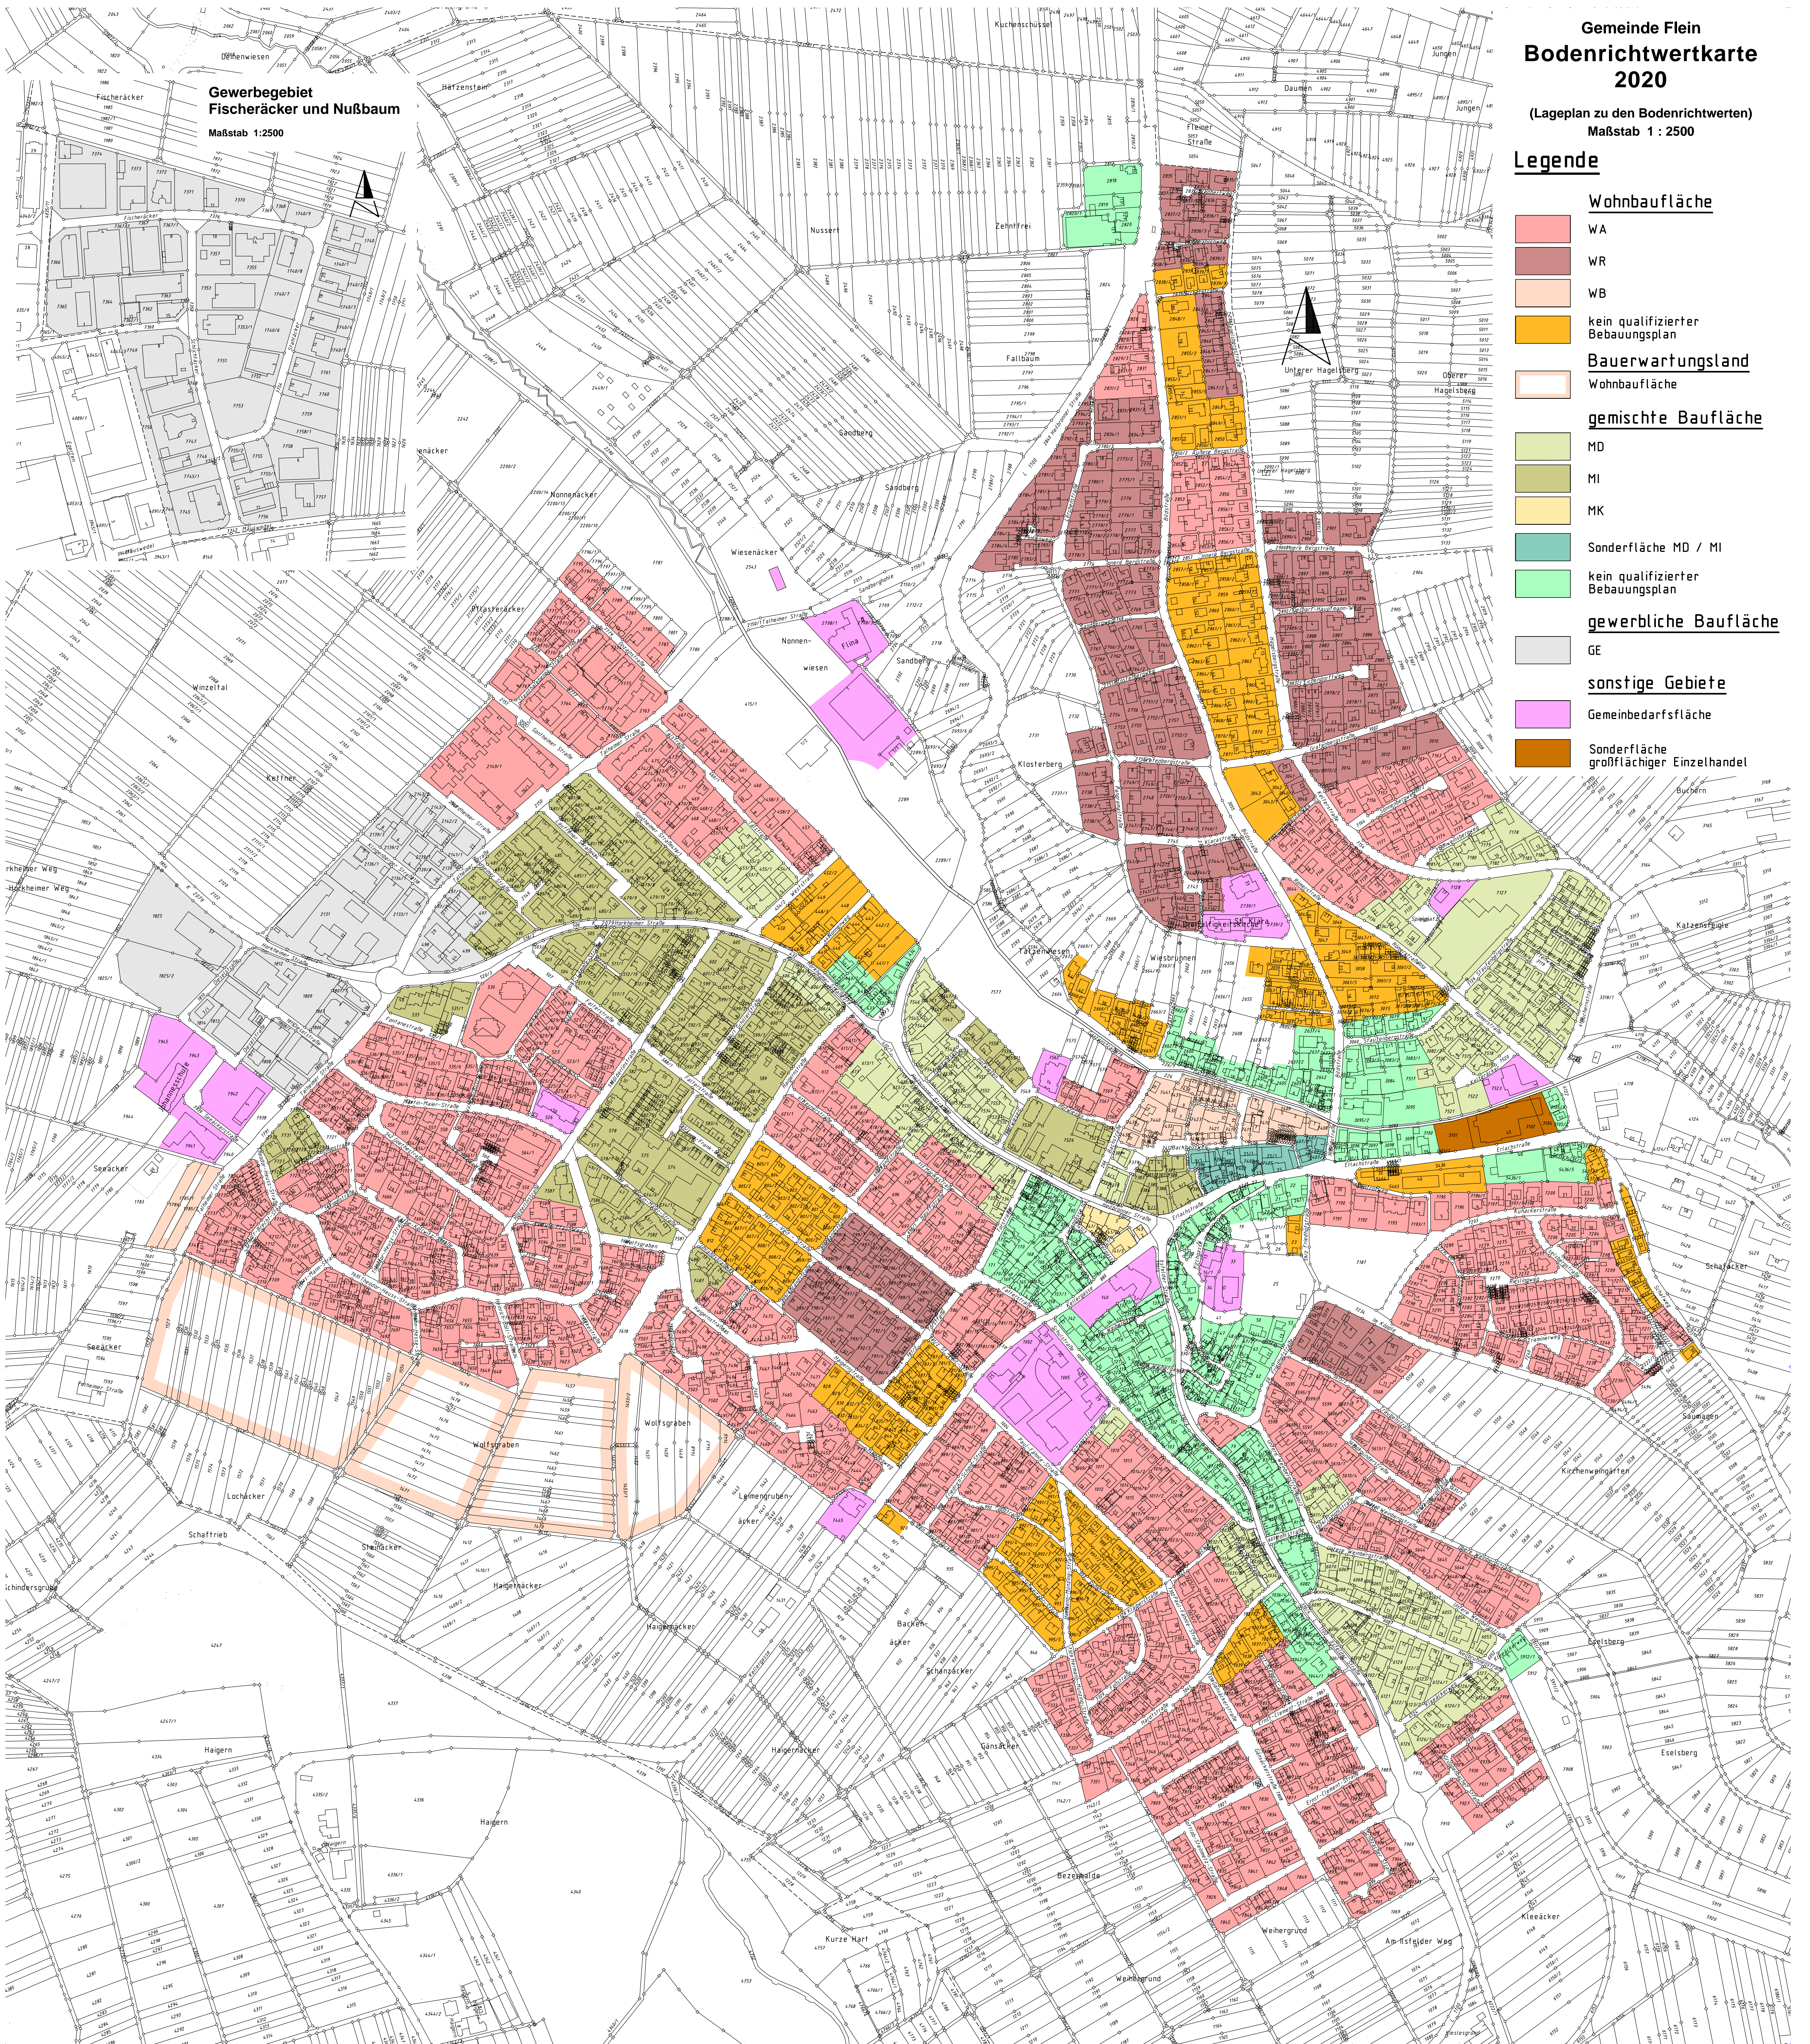

Gemeinde Flein
Bodenrichtwertkarte
2020

(Lageplan zu den Bodenrichtwerten)
Maßstab 1 : 2500

Legende

Wohnbaufläche

Bauerwartungsland

gemischte Baufläche

gewerbliche Baufläche

sonstige Gebiete

Gewerbegebiet
Fischeräcker und Nußbaum
Maßstab 1:2500