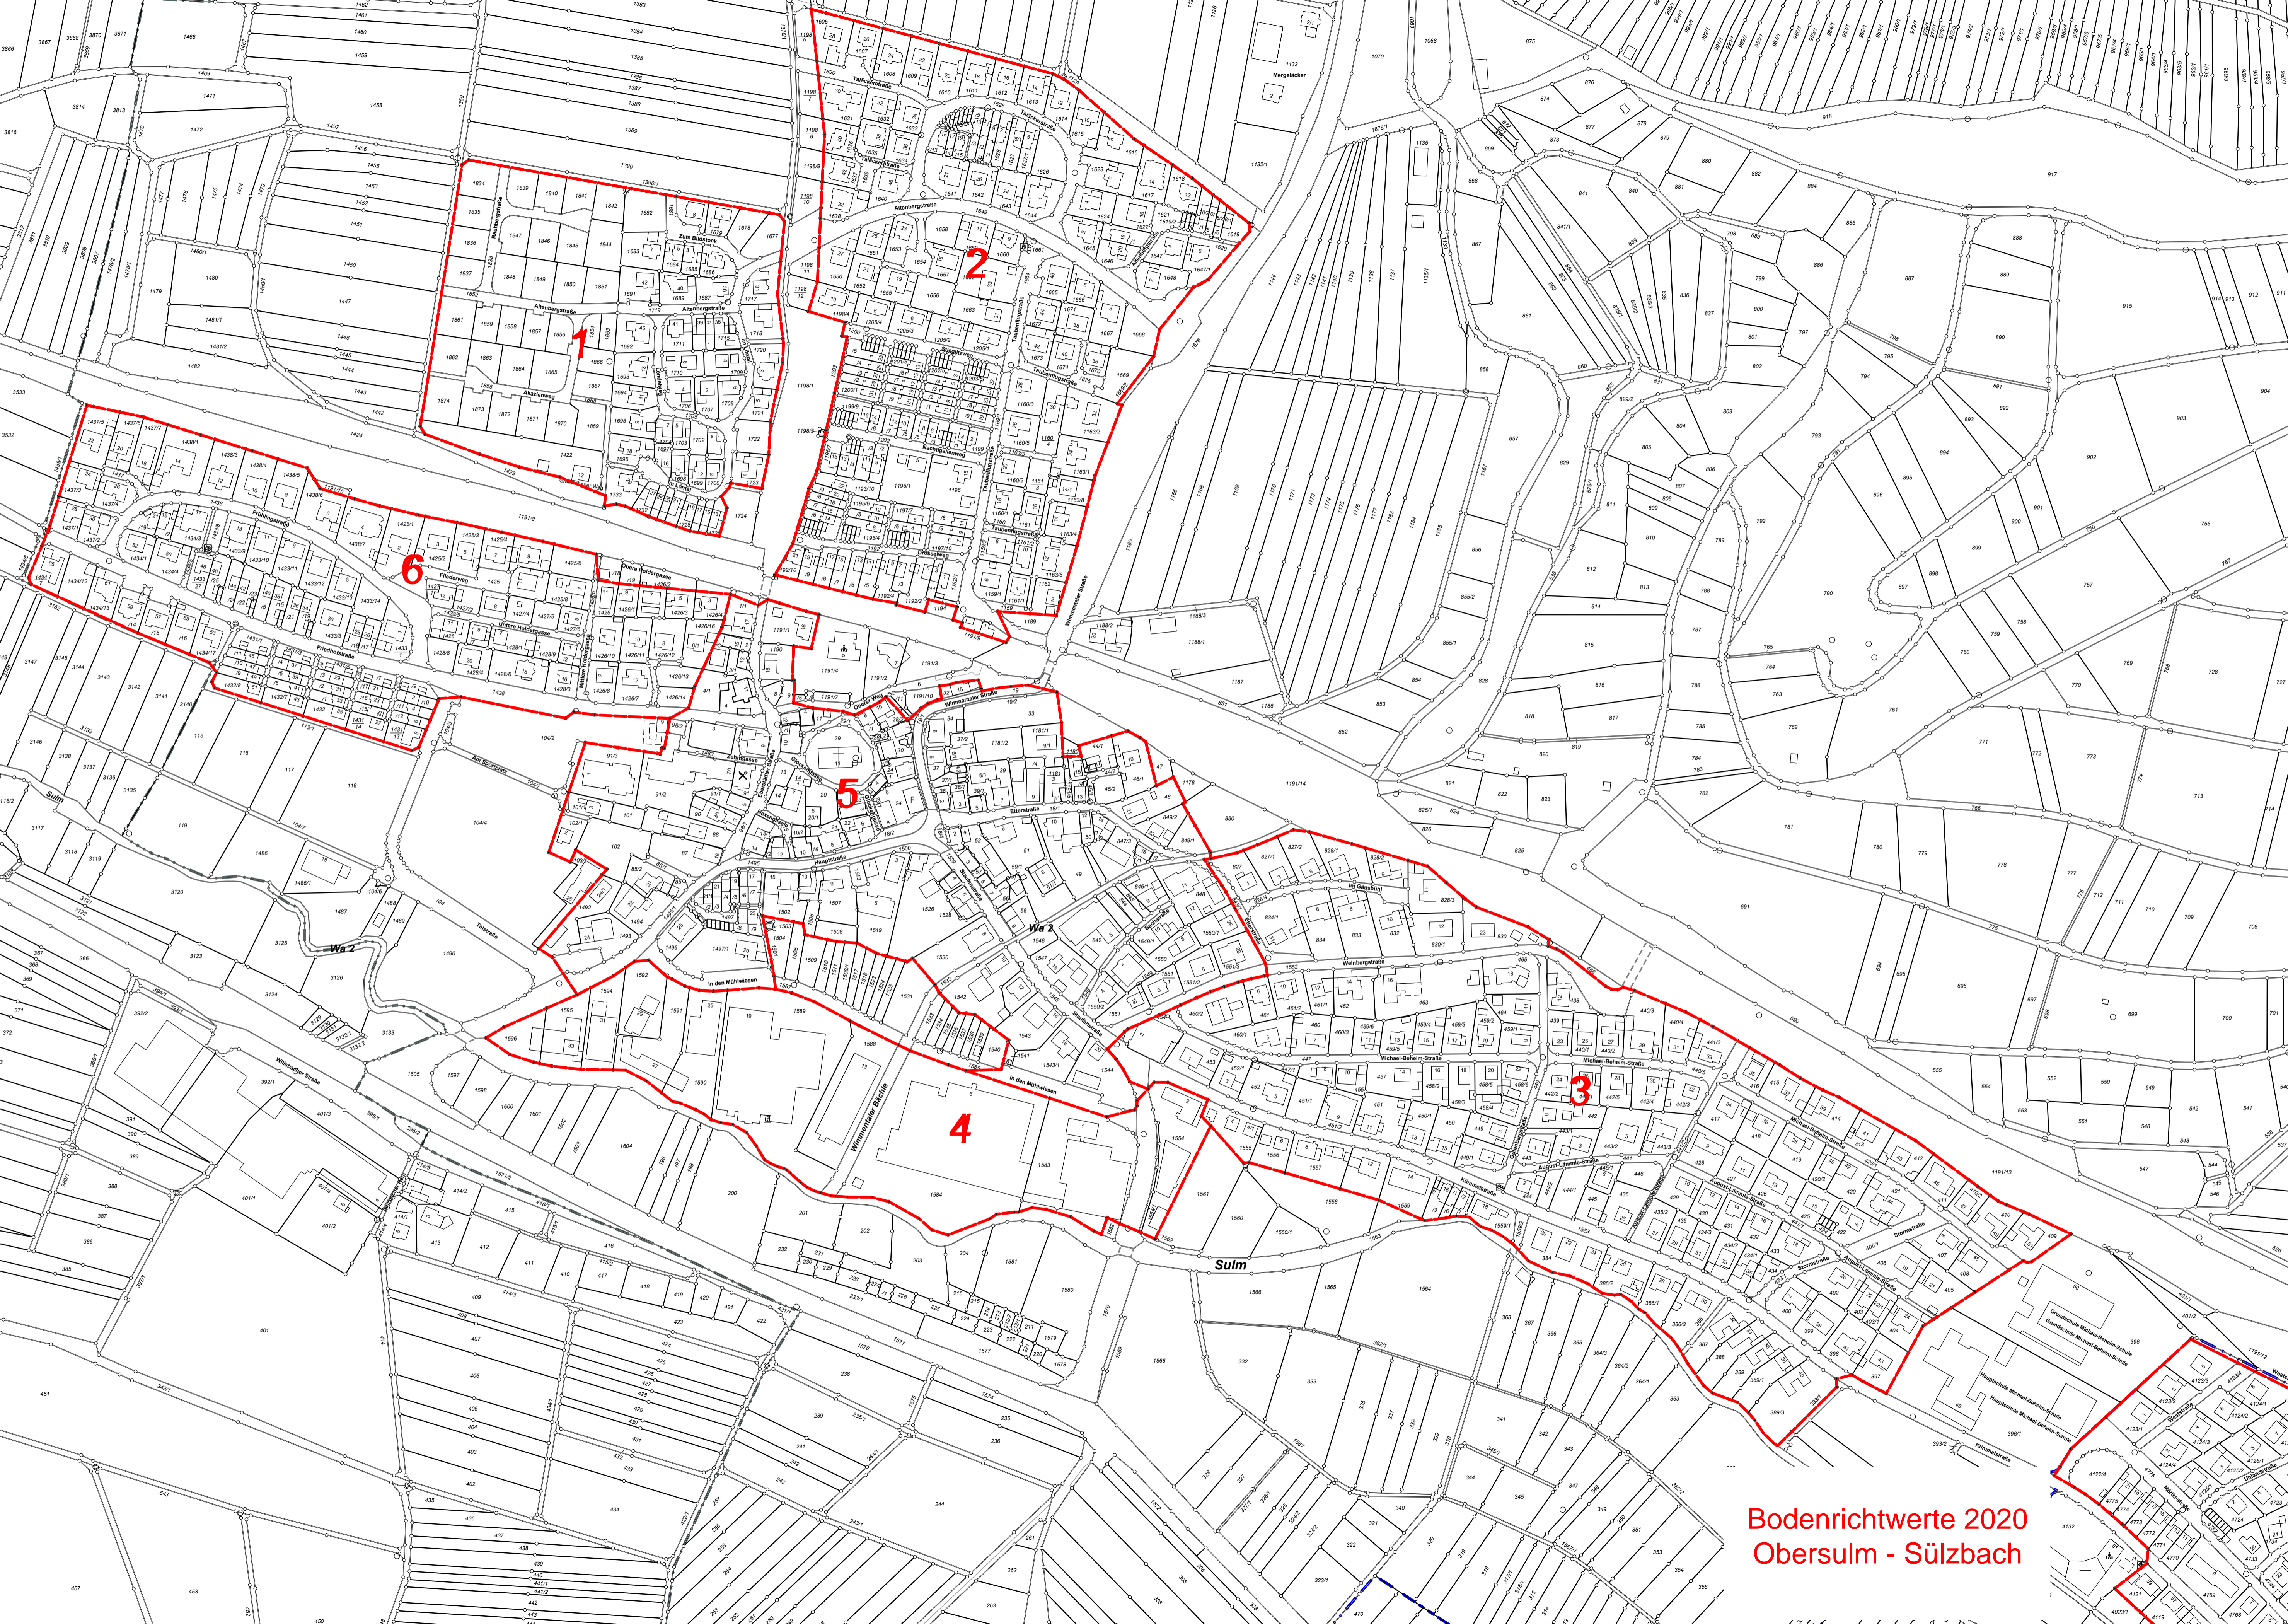

EW

RW

Bodenrichtwerte 2020
Obersulm - Affaltrach

Wa 2

4

1

2

3

6

4

3

6

7

5

9

9

8

6

Bodenrichtwerte 2020
Obersulm - Sülzbach